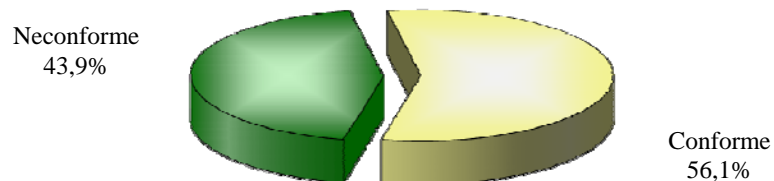

REGISTRUL AUTO ROMAN

Calea Griviței 391 A, București, sector 1
telefon 021.318.17.30, fax 021.318.17.54

SITUAȚIA VERIFICĂRILOR TEHNICE EFECTUATE ÎN TRAFIC
în perioada 01.04.2012-30.06.2012

NUMĂR VEHICULE INSPECTATE

22474 vehicule

1 Procentajul general de vehicule neconforme

2 Procentajul de vehicule neconforme din punct de vedere al securității rutiere

2.1 Procentajul de vehicule neconforme care prezintă pericol iminent de accidente

3 Procentajul de vehicule neconforme din punct de vedere al emisiilor poluante